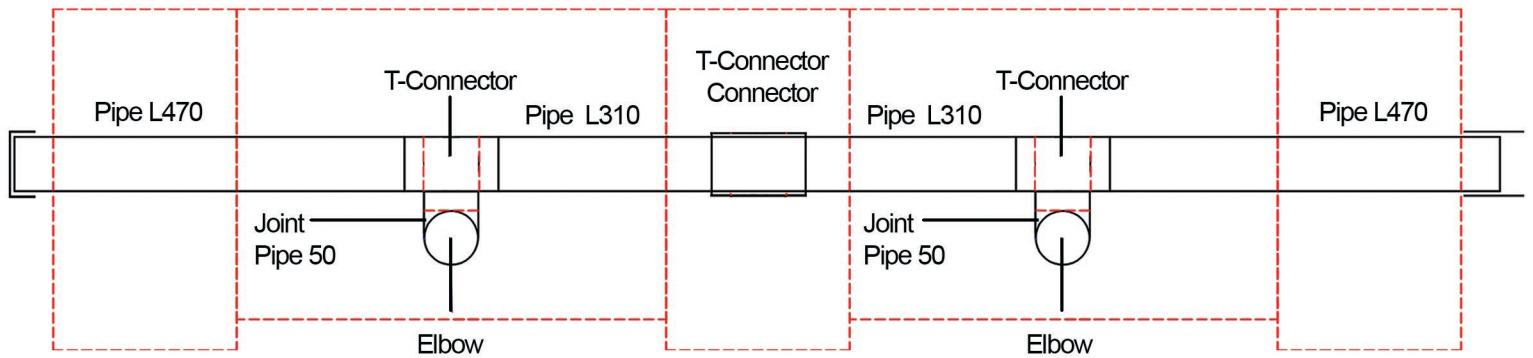

Verona Double Nail Table Ventilation Manual

- Pipe L470 : 2 Pipes
- Pipe L310 : 2 Pipes
- Joint Pipe 50 : 4 Pieces
- T-Connector : 2 Piece
- Elbow : 3 Piece